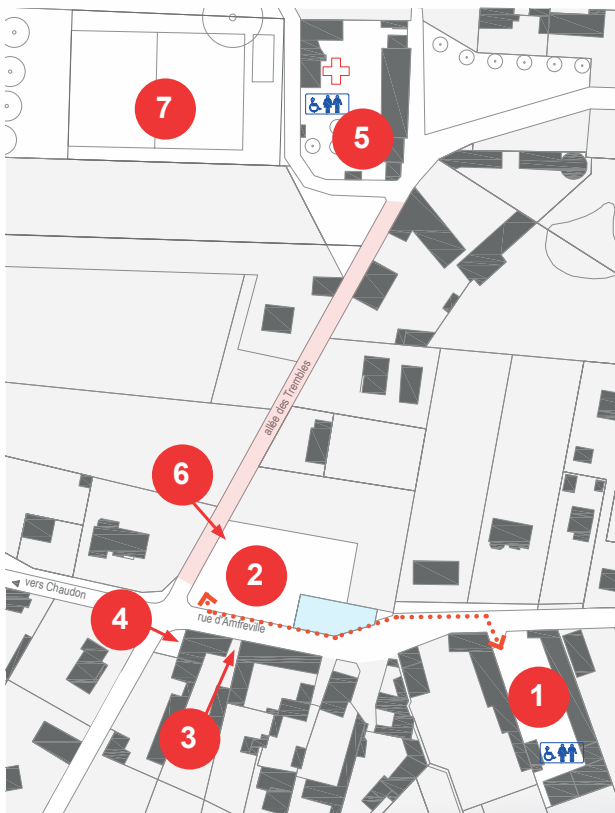

Spectacles (sans réservation)

19h00 « Prends en de la graine » 5 tout public / Cie les Miscellanées - *150 pers.*

 **A partir de 19h30** : Restauration 5 *sur réservation*

- 1 La Baligande
- 2 Le pré du coin de la rue
- 3 Au jardin
- 4 Départ «En route pour l'aventure»
- 5 Cour de l'école
- 6 Départ «Balade littéraire»
- 7 Parking obligatoire

↔ Parcours piéton protégé Voie
 coupée à la circulation

Merci 

aux écoles de Chaudon, Coulombs, Villemeux, Ouerre, Faverolles, Marsauceux, la Médiathèque et le collège de Nogent-le-Roi, le Centre de loisirs de Chateaufort en Thymerais, le CMPE de Rambouillet.